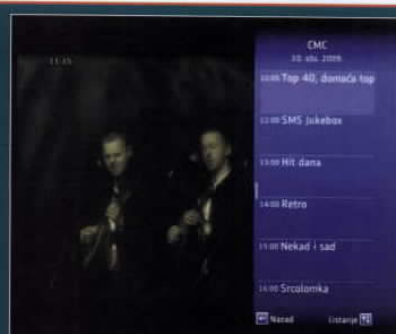

■ Pregled programa na trenutačnom kanalu