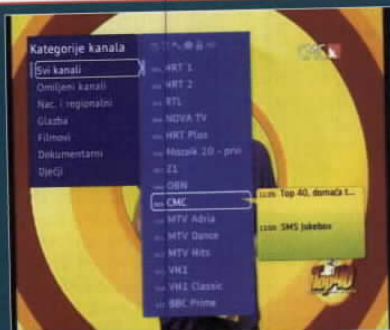

■ Listanje kanala raspoređenih u kategorije po nekoliko različitih kriterija